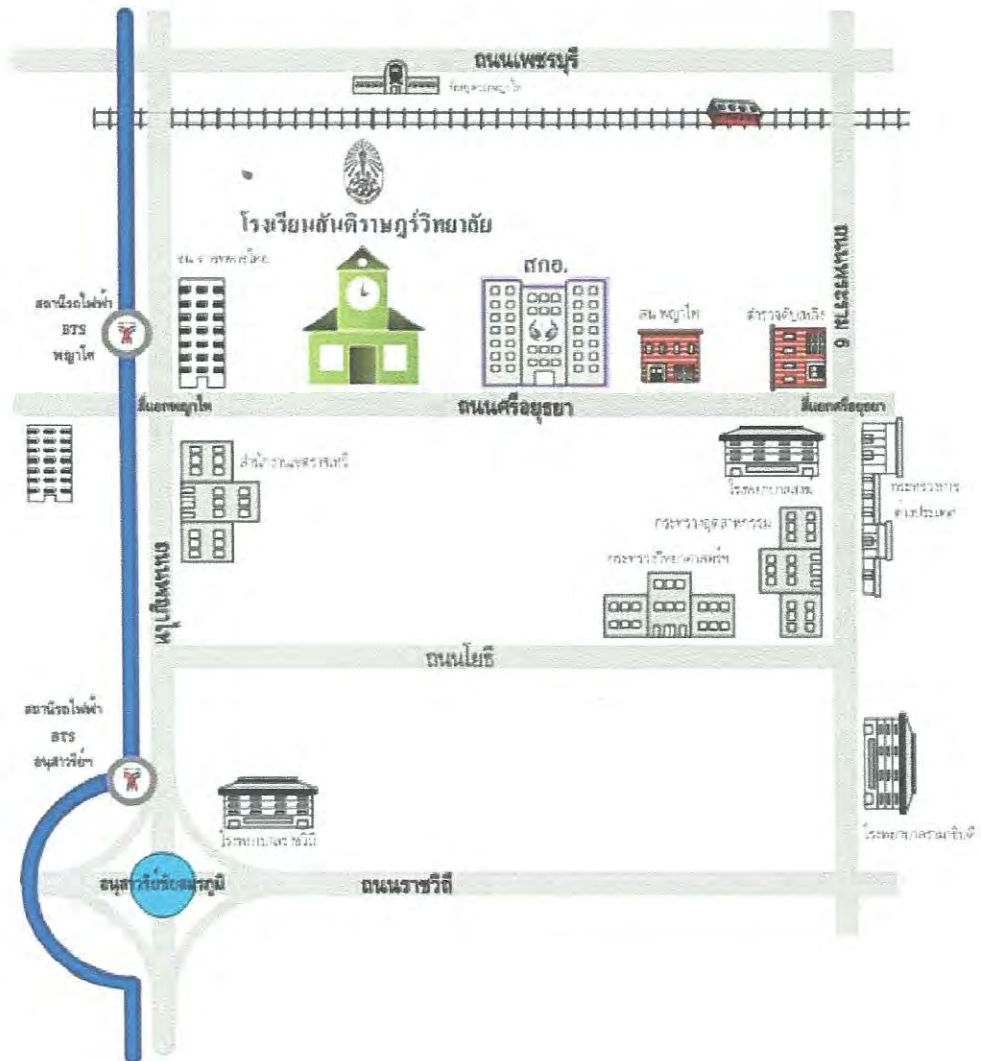

สนามสอบโรงเรียนสันติราษฎร์วิทยาลัย

การเดินทาง

1. เดินทางโดยรถประจำทาง

- สาย 72 , ปอ. 503 (ผ่านหน้าโรงเรียนสันติราษฎร์วิทยาลัย)
- สาย 92 , ปอ. 92 , ปอ. 538 (ลงสุดสาย) ตรงข้าม สน.พญาไท

2. เดินทางโดยรถไฟฟ้า BTS ลงที่สถานีพญาไท

สอบถามเส้นทางรถประจำทางได้ที่ 1348 (ขสมก.)

โรงเรียนสันติราษฎร์วิทยาลัย

แผนผังห้องสอบ

หมายเหตุ

บันไดทางขึ้นอาคาร

แผนผังโรงเรียนเตรียมอุดมศึกษา

- | | |
|---|--|
| <p>1. ตึก 1</p> <p>2. ตึก 2</p> <p>3. ตึก 3</p> <p>4. ตึกศิลปะ</p> <p>5. หอประชุม</p> <p>6. ตึกปฏิบัติการวิทยาศาสตร์</p> <p>7. อาคารหอสมุด ม.อ. ปิ่น มาลากุล</p> <p>8. ตึก 8</p> <p>9. ตึก 9</p> <p>10. ตึก 60 ปี</p> <p>11. โรงพลศึกษา</p> <p>12. ลานจามจุรีศรีโพธิ์</p> | <p>13. อาคารดนตรีไทย</p> <p>14. สวนหินปั้นหทัย</p> <p>15. ศาลาปั้นหทัย</p> <p>16. อาคารนันทนาการ</p> <p>17. ตึก 55 ปี</p> <p>18. ตึก 50 ปี</p> <p>19. ตึกคุณหญิงหรั่งง่า</p> <p>20. ห้องฟุธรักษา</p> <p>21. สมาคมนักเรียนเก่า</p> <p>22. อาคารเรือนเกษตร</p> <p>23. บ้านพักคนงาน</p> <p>24. ตึกเฉลิมพระเกียรติ 72 พรรษา
บรมราชินีนาถ</p> |
|---|--|