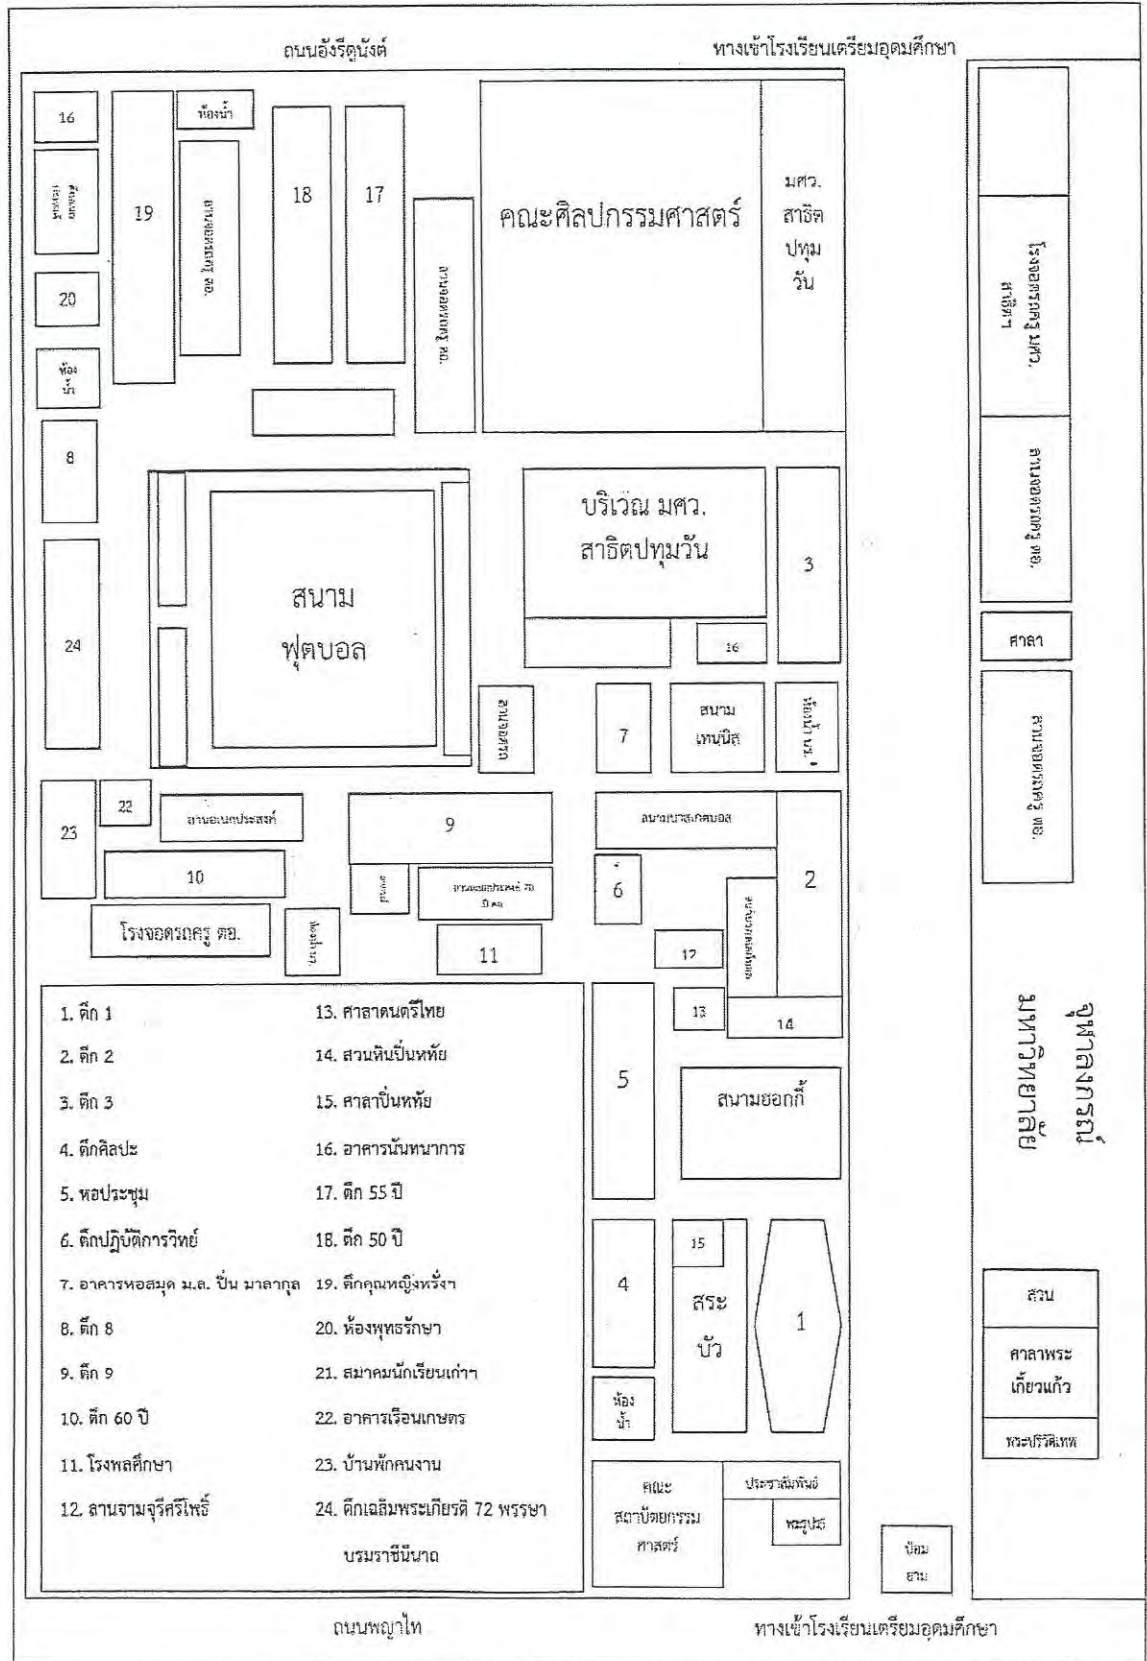

สนามสอบโรงเรียนสันติราษฎร์วิทยาลัย

การเดินทาง

1. เดินทางโดยรถประจำทาง

- สาย 72 , ปอ. 503 (ผ่านหน้าโรงเรียนสันติราษฎร์วิทยาลัย)
- สาย 92 , ปอ. 92 , ปอ. 538 (ลงสุดสาย) ตรงข้าม สน.พญาไท

2. เดินทางโดยรถไฟฟ้า BTS ลงที่สถานีพญาไท

สอบถามเส้นทางรถประจำทางได้ที่ 1348 (ขสมก.)

โรงเรียนสันติราษฎร์วิทยาลัย

แผนผังห้องสอบ

หมายเหตุ

บันไดทางขึ้นอาคาร

แผนผังโรงเรียนเตรียมอุดมศึกษา

- | | |
|---|--|
| <p>1. ตึก 1</p> <p>2. ตึก 2</p> <p>3. ตึก 3</p> <p>4. ตึกศิลปะ</p> <p>5. หอประชุม</p> <p>6. ตึกปฏิบัติการวิทยาศาสตร์</p> <p>7. อาคารหอสมุด ม.อ. ปิ่น มาลากุล</p> <p>8. ตึก 8</p> <p>9. ตึก 9</p> <p>10. ตึก 60 ปี</p> <p>11. โรงพลศึกษา</p> <p>12. ลานจามจุรีศรีโพธิ์</p> | <p>13. อาคารดนตรีไทย</p> <p>14. สวนหินปั้นหทัย</p> <p>15. ศาลาปั้นหทัย</p> <p>16. อาคารนันทนาการ</p> <p>17. ตึก 55 ปี</p> <p>18. ตึก 50 ปี</p> <p>19. ตึกคุณหญิงหรั่งง่า</p> <p>20. ห้องฟุธรักษา</p> <p>21. สมาคมนักเรียนเก่า</p> <p>22. อาคารเรือนเกษตร</p> <p>23. บ้านพักคนงาน</p> <p>24. ตึกเฉลิมพระเกียรติ 72 พรรษา
บรมราชินีนาถ</p> |
|---|--|