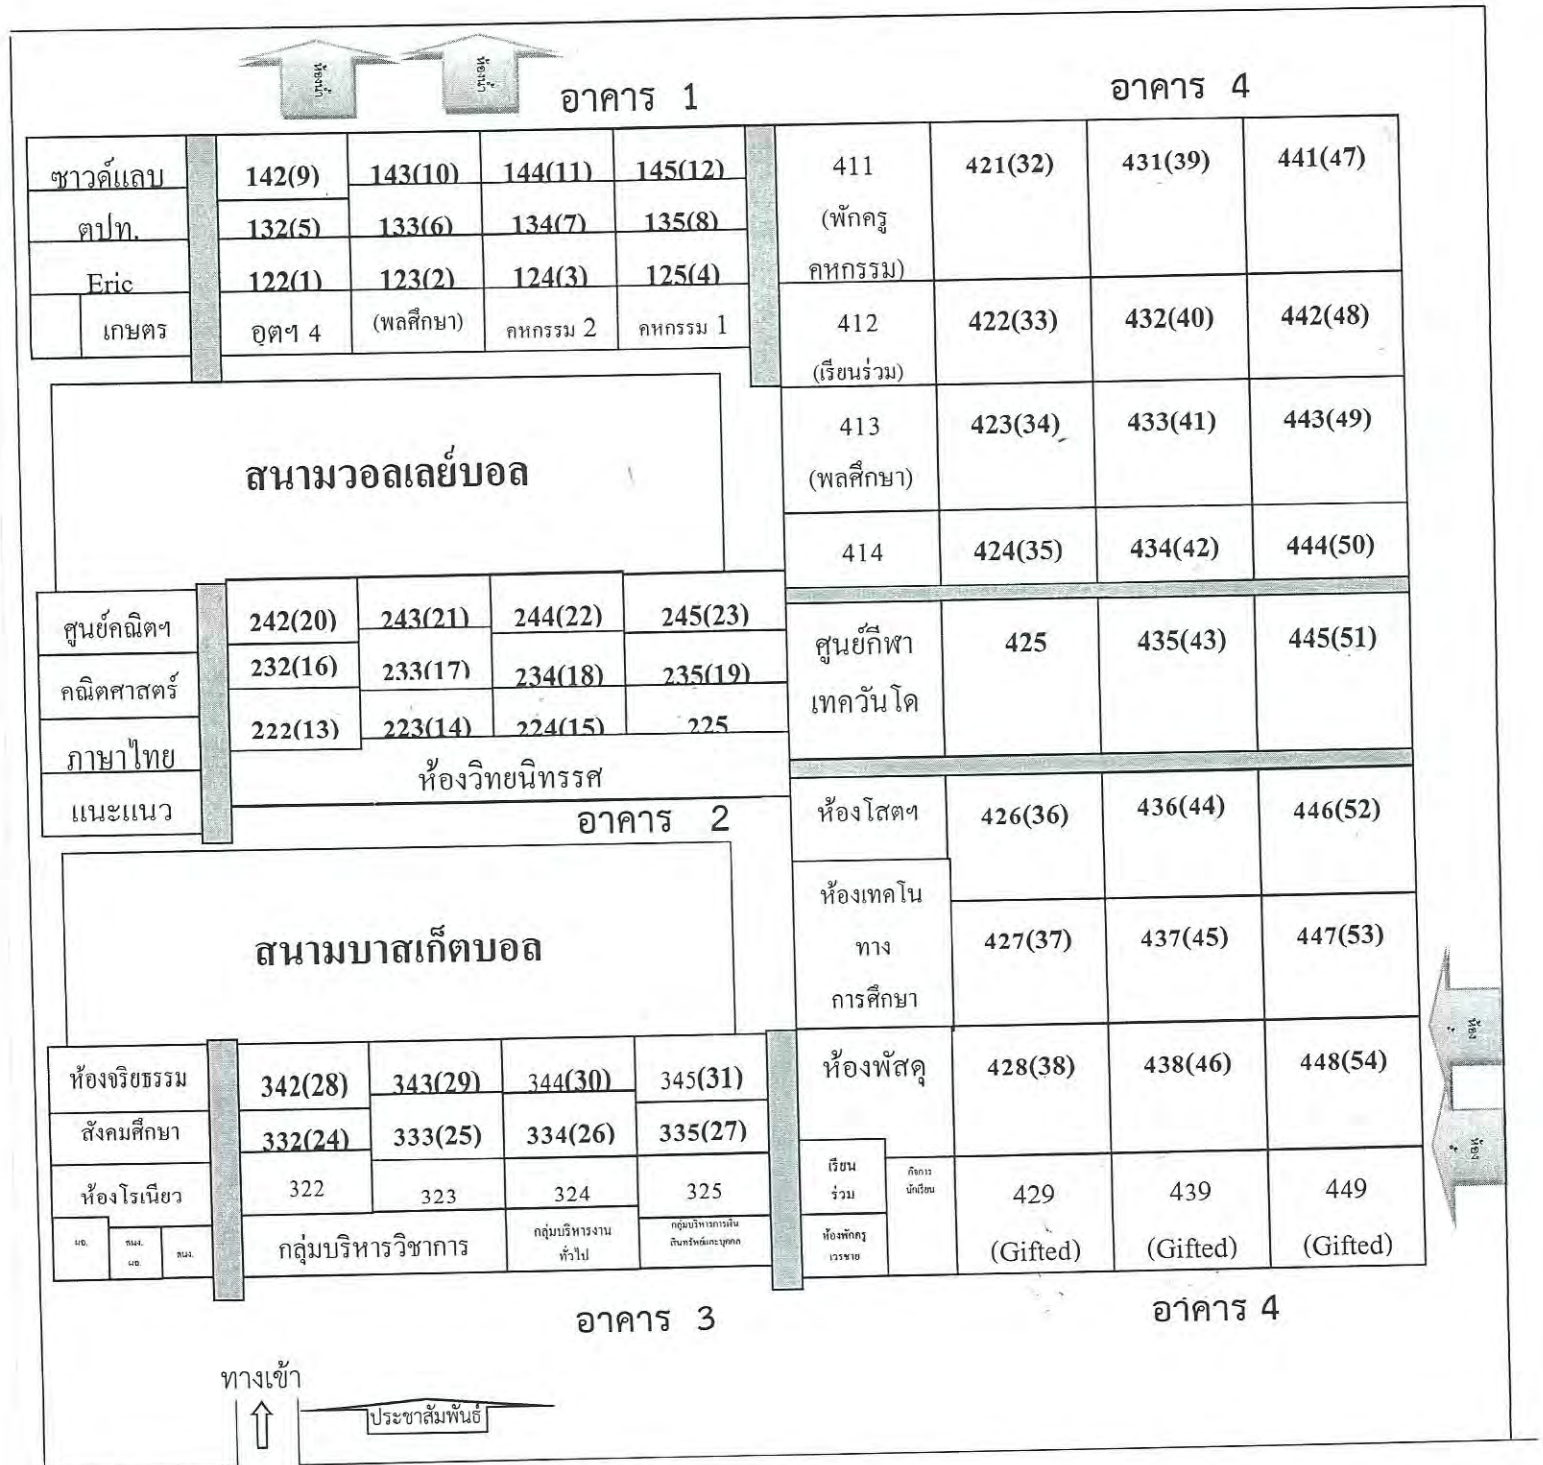

สนามสอบโรงเรียนสันติราษฎร์วิทยาลัย

การเดินทาง

1. เดินทางโดยรถประจำทาง

- สาย 72 , ปอ. 503 (ผ่านหน้าโรงเรียนสันติราษฎร์วิทยาลัย)
- สาย 92 , ปอ. 92 , ปอ. 538 (ลงสุดสาย) ตรงข้าม สน.พญาไท

2. เดินทางโดยรถไฟฟ้า BTS ลงที่สถานีพญาไท

สอบถามเส้นทางรถประจำทางได้ที่ 1348 (ขสมก.)

โรงเรียนสันติราษฎร์วิทยาลัย

แผนผังห้องสอบ

หมายเหตุ

บันไดทางขึ้นอาคาร

แผนผังโรงเรียนเตรียมอุดมศึกษา

- | | |
|---|--|
| <p>1. ตึก 1</p> <p>2. ตึก 2</p> <p>3. ตึก 3</p> <p>4. ตึกศิลปะ</p> <p>5. หอประชุม</p> <p>6. ตึกปฏิบัติการวิทยาศาสตร์</p> <p>7. อาคารหอสมุด ม.อ. ปิ่น มาลากุล</p> <p>8. ตึก 8</p> <p>9. ตึก 9</p> <p>10. ตึก 60 ปี</p> <p>11. โรงพลศึกษา</p> <p>12. ลานจามจุรีศรีโพธิ์</p> | <p>13. อาคารดนตรีไทย</p> <p>14. สวนหินปั้นหทัย</p> <p>15. ศาลาปั้นหทัย</p> <p>16. อาคารนันทนาการ</p> <p>17. ตึก 55 ปี</p> <p>18. ตึก 50 ปี</p> <p>19. ตึกคุณหญิงหรั่งง่า</p> <p>20. ห้องฟุธรักษา</p> <p>21. สมาคมนักเรียนเก่า</p> <p>22. อาคารเรือนเกษตร</p> <p>23. บ้านพักคนงาน</p> <p>24. ตึกเฉลิมพระเกียรติ 72 พรรษา
บรมราชินีนาถ</p> |
|---|--|